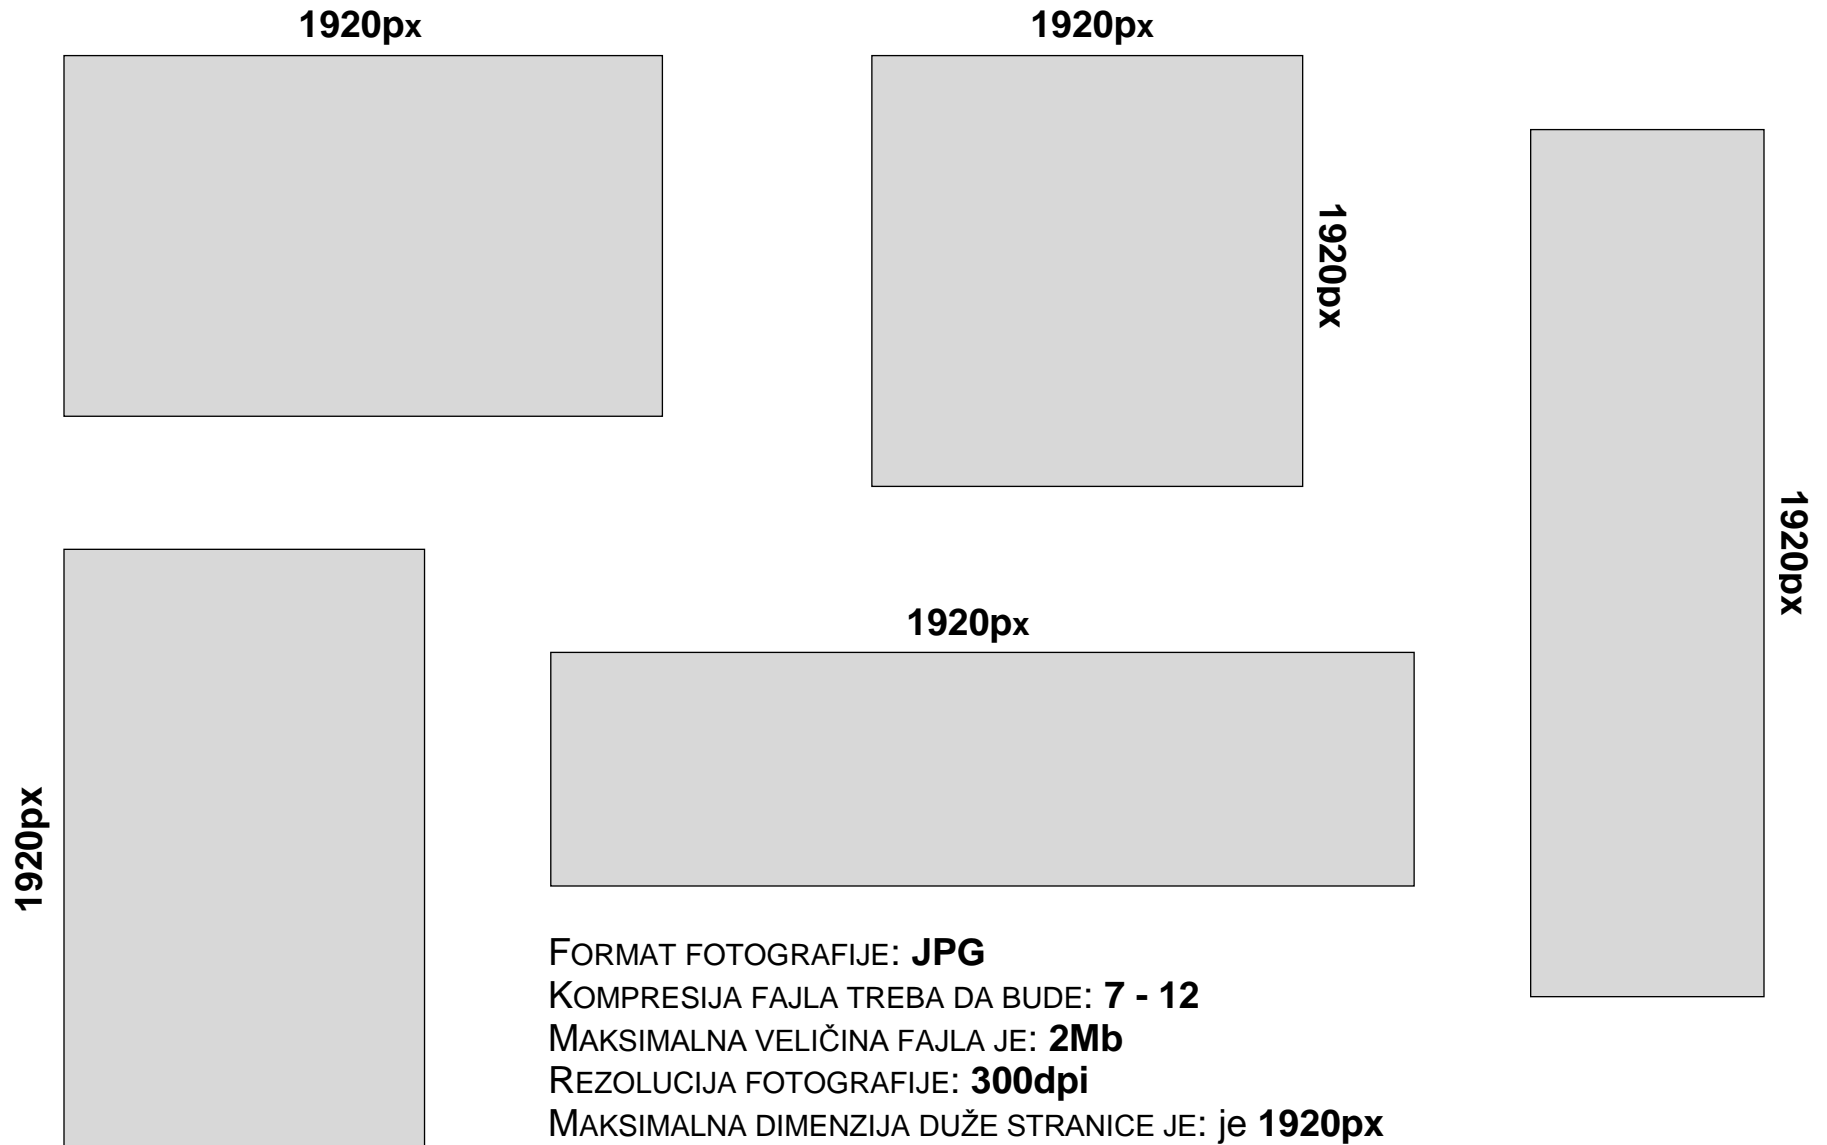

# DIMENZIJE FOTOGRAFIJA ŠEMATSKI PRIKAZANE

FORMAT FOTOGRAFIJE: **JPG**

KOMPRESIJA FAJLA TREBA DA BUDE: **7 - 12**

MAKSIMALNA VELIČINA FAJLA JE: **2Mb**

REZOLUCIJA FOTOGRAFIJE: **300dpi**

MAKSIMALNA DIMENZIJA DUŽE STRANICE JE: je **1920px**